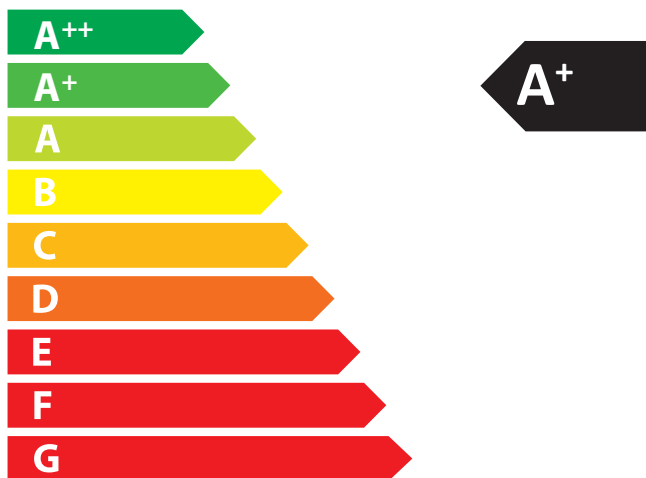

ENERG

енергия · ενεργεια

nobis

YOUR STOVE, OUR PASSION

LISA 7 V

7,0

kW

ENERGIA · ЕНЕРГИЯ · ΕΝΕΡΓΕΙΑ · ENERGIJA · ENERGY · ENERGIE · ENERGI